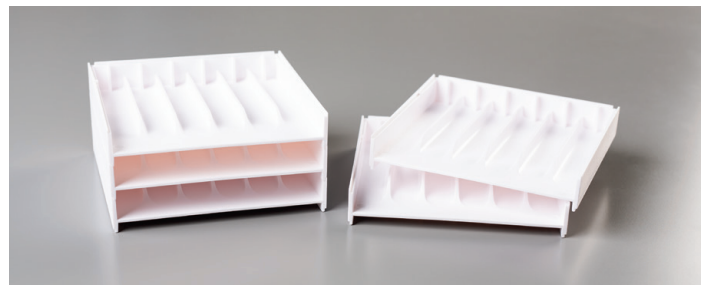

SYSTEM ZUR AUFBEWAHRUNG

VON **STAMPIN' UP!**

JETZT ERHÄLTlich!

Mit dem Aufbewahrungssystem von Stampin' Up! bringst du Ordnung und Stil in dein kreatives Allerlei. Dank Modulen in verschiedenen Formen und Größen kannst du deinen Bastelbereich organisieren, wie es dir gefällt. Hier alle Elemente im Überblick:

ABLAGEFÄCHER FÜR STEMPELKISSEN UND MARKER 149168 **17,00 € | £13.00**

Set mit 5 Ablagefächern aus weißem Kunststoff. Jedes Fach bietet Platz für ein Stempelkissen und einen Stampin' Write Marker (oder einen Aquarellstift). Die Fächer lassen sich aufeinanderstapeln oder mit anderen Aufbewahrungselementen kombinieren. Zum Schutz der Oberfläche und damit nichts verrutscht, sind Silikonfüße enthalten: Einfach Folie abziehen und befestigen. Maße pro Fach: 5" x 5" x 7/8" (12,7 x 12,7 x 2,2 cm).

STAMPIN' BLENDS ABLAGEFÄCHER 149169 **17,00 € | £13.00**

Set mit 5 Ablagefächern aus weißem Kunststoff. Die Fächer lassen sich aufeinanderstapeln oder mit anderen Aufbewahrungselementen kombinieren. Zum Schutz der Oberfläche und damit nichts verrutscht, sind Silikonfüße enthalten: Einfach Folie abziehen und befestigen. In jedes Ablagefach passen 6 Stampin' Blends Marker. Maße pro Fach: 5" x 5" x 7/8" (12,7 x 12,7 x 2,2 cm).

OFFENER ABLAGEWÜRFEL 149171 **12,00 € | £9.25**

Ein Würfel-Element aus weißem Kunststoff. Dank der offenen Vorderseite lässt sich hierin kleines Zubehör wie Accessoires, Klebemittel, Band und mehr ordentlich verstauen. Zum Schutz der Oberfläche und damit nichts verrutscht, sind Silikonfüße enthalten: Einfach Folie abziehen und befestigen. 5" x 5" x 4-1/16" (12,7 x 12,7 x 10,3 cm).