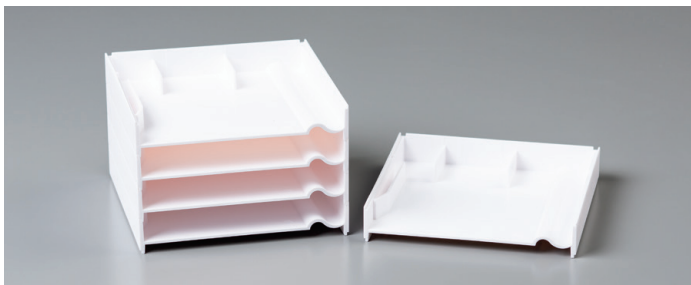

SYSTEM ZUR AUFBEWAHRUNG

VON **STAMPIN' UP!**

JETZT ERHÄLTlich!

Mit dem Aufbewahrungssystem von Stampin' Up! bringst du Ordnung und Stil in dein kreatives Allerlei. Dank Modulen in verschiedenen Formen und Größen kannst du deinen Bastelbereich organisieren, wie es dir gefällt. Hier alle Elemente im Überblick:

ABLAGEFÄCHER FÜR STEMPELKISSEN UND MARKER 149168 **17,00 € | £13.00**

Set mit 5 Ablagefächern aus weißem Kunststoff. Jedes Fach bietet Platz für ein Stempelkissen und einen Stampin' Write Marker (oder einen Aquarellstift). Die Fächer lassen sich aufeinanderstapeln oder mit anderen Aufbewahrungselementen kombinieren. Zum Schutz der Oberfläche und damit nichts verrutscht, sind Silikonfüße enthalten: Einfach Folie abziehen und befestigen. Maße pro Fach: 5" x 5" x 7/8" (12,7 x 12,7 x 2,2 cm).

STAMPIN' BLENDS ABLAGEFÄCHER 149169 **17,00 € | £13.00**

Set mit 5 Ablagefächern aus weißem Kunststoff. Die Fächer lassen sich aufeinanderstapeln oder mit anderen Aufbewahrungselementen kombinieren. Zum Schutz der Oberfläche und damit nichts verrutscht, sind Silikonfüße enthalten: Einfach Folie abziehen und befestigen. In jedes Ablagefach passen 6 Stampin' Blends Marker. Maße pro Fach: 5" x 5" x 7/8" (12,7 x 12,7 x 2,2 cm).

OFFENER ABLAGEWÜRFEL 149171 **12,00 € | £9.25**

Ein Würfel-Element aus weißem Kunststoff. Dank der offenen Vorderseite lässt sich hierin kleines Zubehör wie Accessoires, Klebemittel, Band und mehr ordentlich verstauen. Zum Schutz der Oberfläche und damit nichts verrutscht, sind Silikonfüße enthalten: Einfach Folie abziehen und befestigen. 5" x 5" x 4-1/16" (12,7 x 12,7 x 10,3 cm).